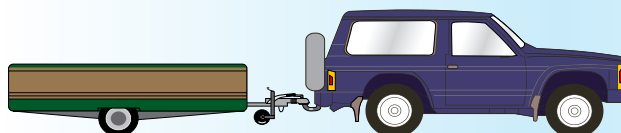

Vereist: Rijbewijs BE

Reden: De toegestane maximum massa van de aanhangwagen is meer dan 750 kg en die van de totale combinatie bedraagt meer dan 3.500 kg.