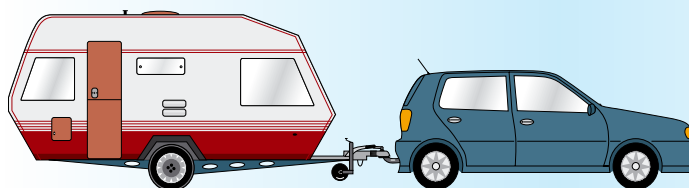

Vereist: Rijbewijs BE

Reden: Toegestane maximum massa van de aanhangwagen is meer dan 750 kg en is meer dan de ledige massa van het trekkende motorvoertuig.

3

Ledige massa trekkend motorvoertuig: 2.800 kg

Toegestane maximum massa aanhangwagen: 850 kg