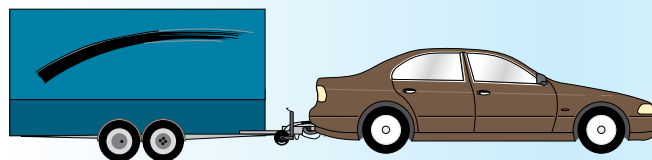

Vereist: Rijbewijs B

Reden: Toegestane maximum massa van de aanhangwagen is minder dan de ledige massa van het motorvoertuig en de totale maximum massa van de combinatie is minder dan 3.500 kg.